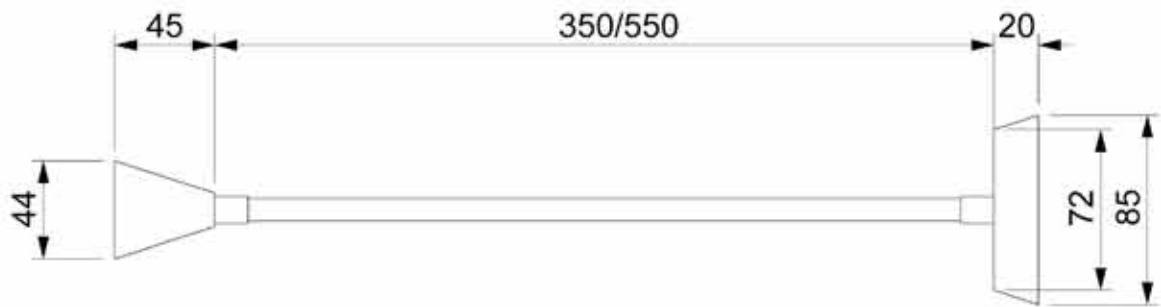

Meltron LEDfocus™

Meltron LEDfocus valaisee kohteensa tehokkaasti tasaisella, tarkalla ja miellyttävään sävyisellä valolla. Se sopii käytettäväksi työ-, luku-, kohde-, ja tunnelmavalaisimena

- Suuri säädettävä valoteho
- Tasainen valoalue
- Helppo kohdistaa, turvallinen käyttää
- Pieni energiankulutus ja lämmöntuotto
- Joustavat asennusmahdollisuudet
- Pitkä elinikä, täysin huoltovapaa

Valolähde:	1 x valkoinen 'High bright' LED + Meltron-lasilinssi
Käyttöikä(led):	60.000+ tuntia
Käyttöjännite:	12V DC
Energiankulutus:	max 3.1W
Varren pituus(mm):	350mm ja 550mm
Varren kiinnitys:	Tilauksen mukaan
Väri:	Mattakromi, tilausvärit mahdollisia
Käyttökytkin:	Mikroprosessoriohjattu hipaisukytkin, himmentimellä